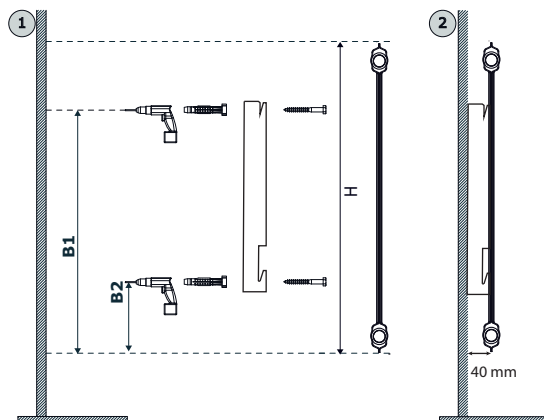

Optimal placering av omfångskonsoler

MP med bygel för linjalfäste

Borrmått i mm

Höjd	Modell	B1	B2
300	MP	195	72
440	MP	330	90
500	MP	360	120
590	MP	405	165
740	MP	570	155
990	MP	695	280