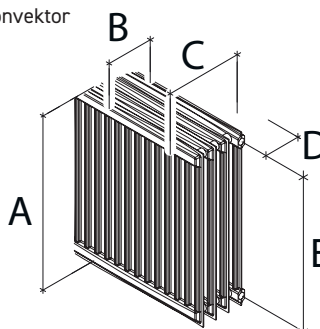

MP4

Fyra paneler
utan konvektor