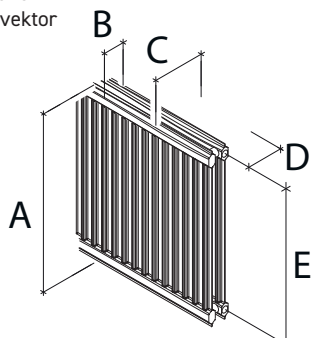

MP2

Dubbelpanel utan konvektor