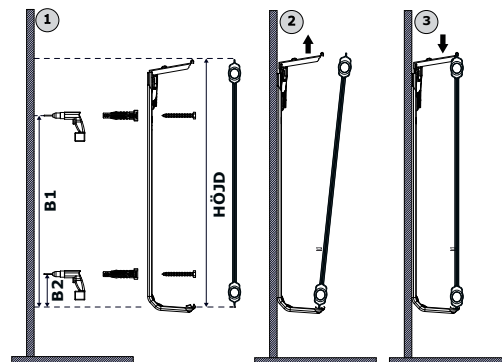

### Monteringsmått

#### Väggavstånd

Optimal placering av omfångskonsoler

**Borrinformation:**  
Borr diameter: 10 mm  
Borrdjup: ca 80 mm  
Rengör borrhålet  
Borra inte med slag i hålligt tegel