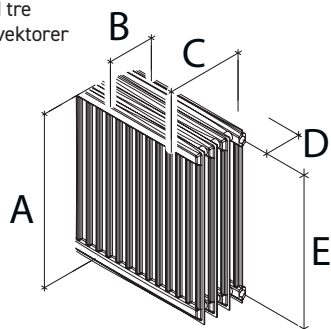

MP4C

Fyra paneler
med tre
konvektorer