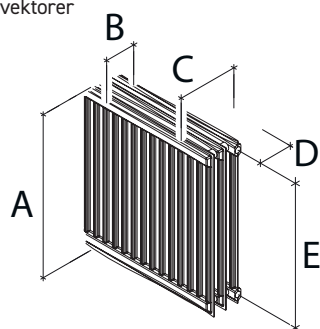

MP3C

Trippelpanel med
två konvektorer