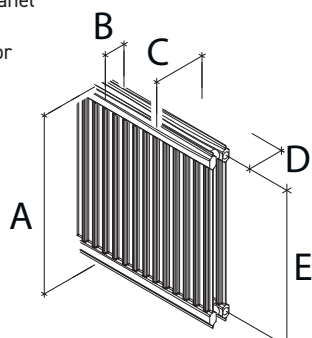

MP2C

Dubbelpanel med en konvektor