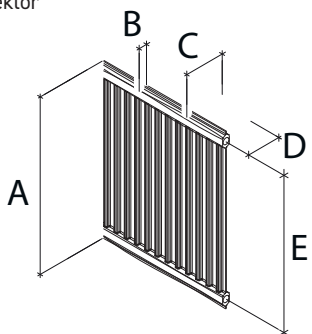

## MPC

Enkelpanel med en konvektor

|               |                       |      |      |      |      |      |       |       |
|---------------|-----------------------|------|------|------|------|------|-------|-------|
| <b>A</b>      | Radiatorhöjd          | 200  | 300  | 440  | 500  | 590  | 740   | 990   |
| <b>B</b>      | Radiatordjup          | 46   | 46   | 46   | 46   | 46   | 46    | 46    |
| <b>C</b>      | Vägg - Utsida *       | 59   | 59   | 59   | 59   | 59   | 59    | 52    |
| <b>D</b>      | Vägg - Anslutning *   | 47   | 47   | 47   | 47   | 47   | 47    | 40    |
| <b>E</b>      | C/C tillopp - retur * | 145  | 245  | 385  | 445  | 535  | 685   | 935   |
| <b>Volym</b>  | Liter/meter           | 1,88 | 2,29 | 2,86 | 3,11 | 3,48 | 4,09  | 5,12  |
| <b>Vikt</b>   | Kg/meter              | 5,2  | 8,3  | 11,4 | 14,4 | 17,1 | 20,14 | 26,94 |
| <b>Effekt</b> | Watt/meter 75/65-20 * | 325  | 465  | 659  | 742  | 866  | 1076  | 1435  |